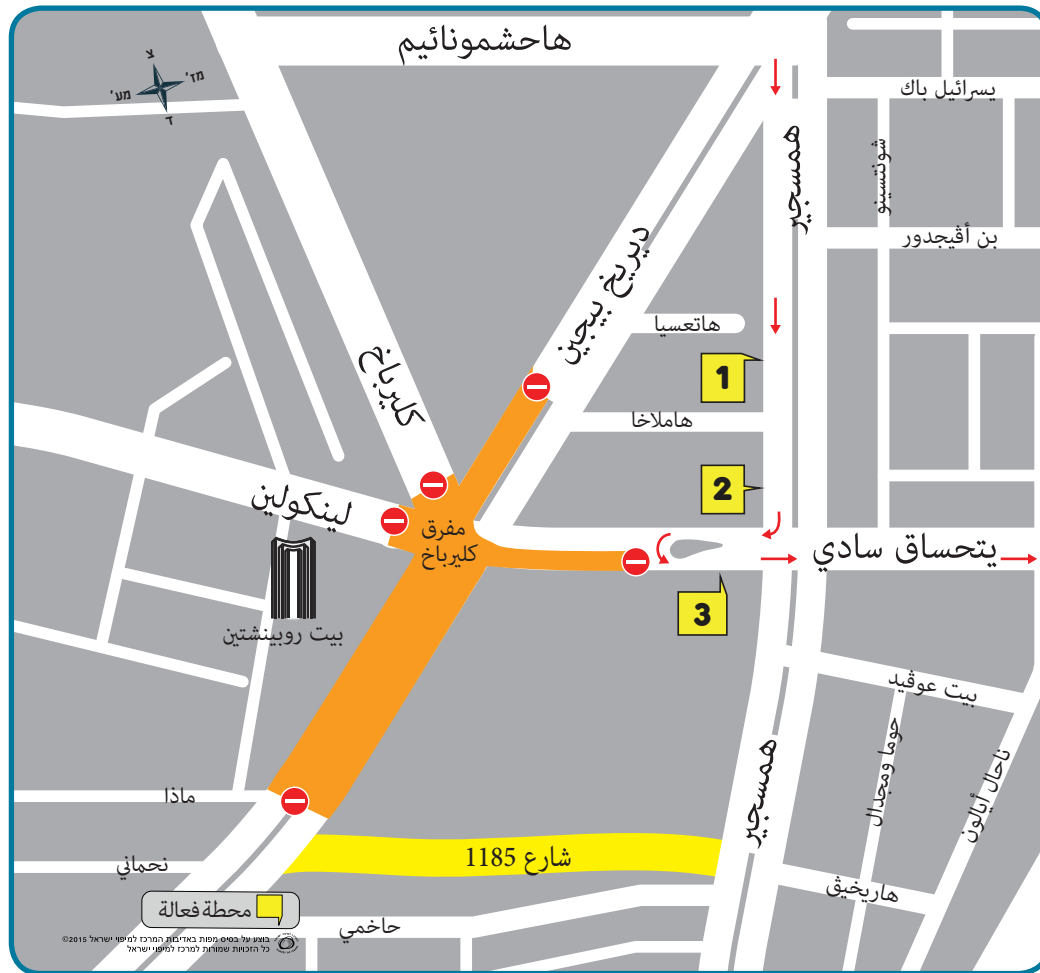

ابتداءً من يوم الجمعة,
1.4.2016, ترتيبات سير
عمومية جديدة

أعمال القطار الخفيف في ذروتها تغييرات في محطة همسجير زاوية هملاخاه

الخطوط التي تتوقف في محطة همسجير زاوية هملاخاه **1** تمر جزئياً إلى المحطات **2** و- **3** المجاورة:

لا توجد تغييرات في توقف خطوط همسجير باتجاه الشمال

في محطة **3** شارع يتسحاق سادي زاوية شارع
همسجير من جهة الشرق, سوف تتوقف الخطوط التالية:

9 39 50 (خط رقم 50- بديل صباحي فقط)

في محطة **2** شارع همسجير 43 سوف تتوقف
الخطوط التالية:

616 615 607 606 605 602 601 600
386 286 188 186
566 466 463 480

في محطة **1** شارع همسجير 47 سوف تواصل
الخطوط التالية التوقف فيها:

275 274 271 173 171 83 76 75 71
565 561 532 531 525 524 521 502 501
571 568 567
160 60 51
641 627 625 500 458 454 159
345
412