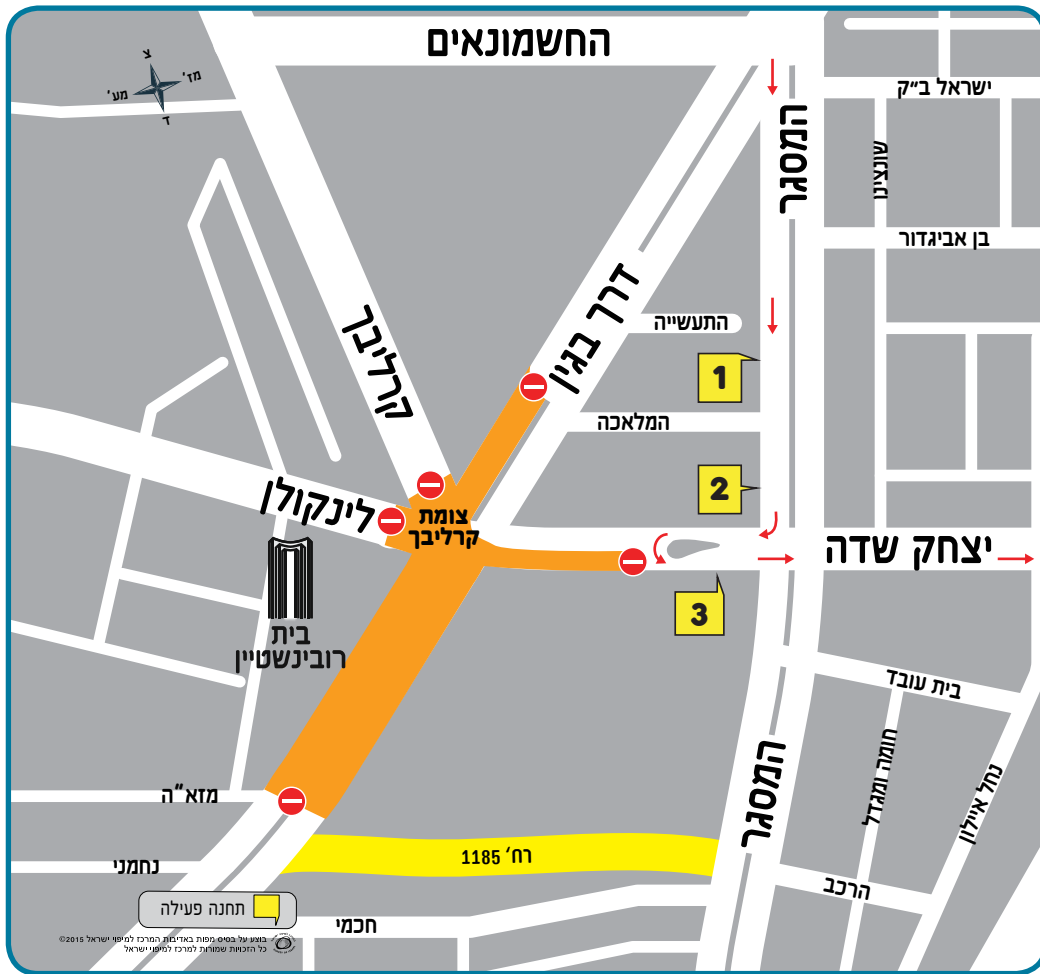

החל חיום שישי, 1.4.16 הסדרי תחבורה ציבורית חדשים

עבודות הרכבת הקלה בעיצומן

שינויים בתחנת המסגר פינת המלאכה

קווים העוצרים בתחנת המסגר פינת המלאכה **1** עוברים בחלקם לתחנות **2** ו-**3** הסמוכות:

אין שינוי בעצירות קווי המסגר לכיוון צפון

בתחנה **3** רח' יצחק שדה פינת רח' המסגר למזרח
עוצרים הקווים הבאים:

9 39 50 (קו 50 - חלופת בוקר בלבד)

בתחנה **2** רח' המסגר 43
עוצרים הקווים הבאים:

616 615 607 606 605 602 601 600
386 286 188 186
566 466 463 480