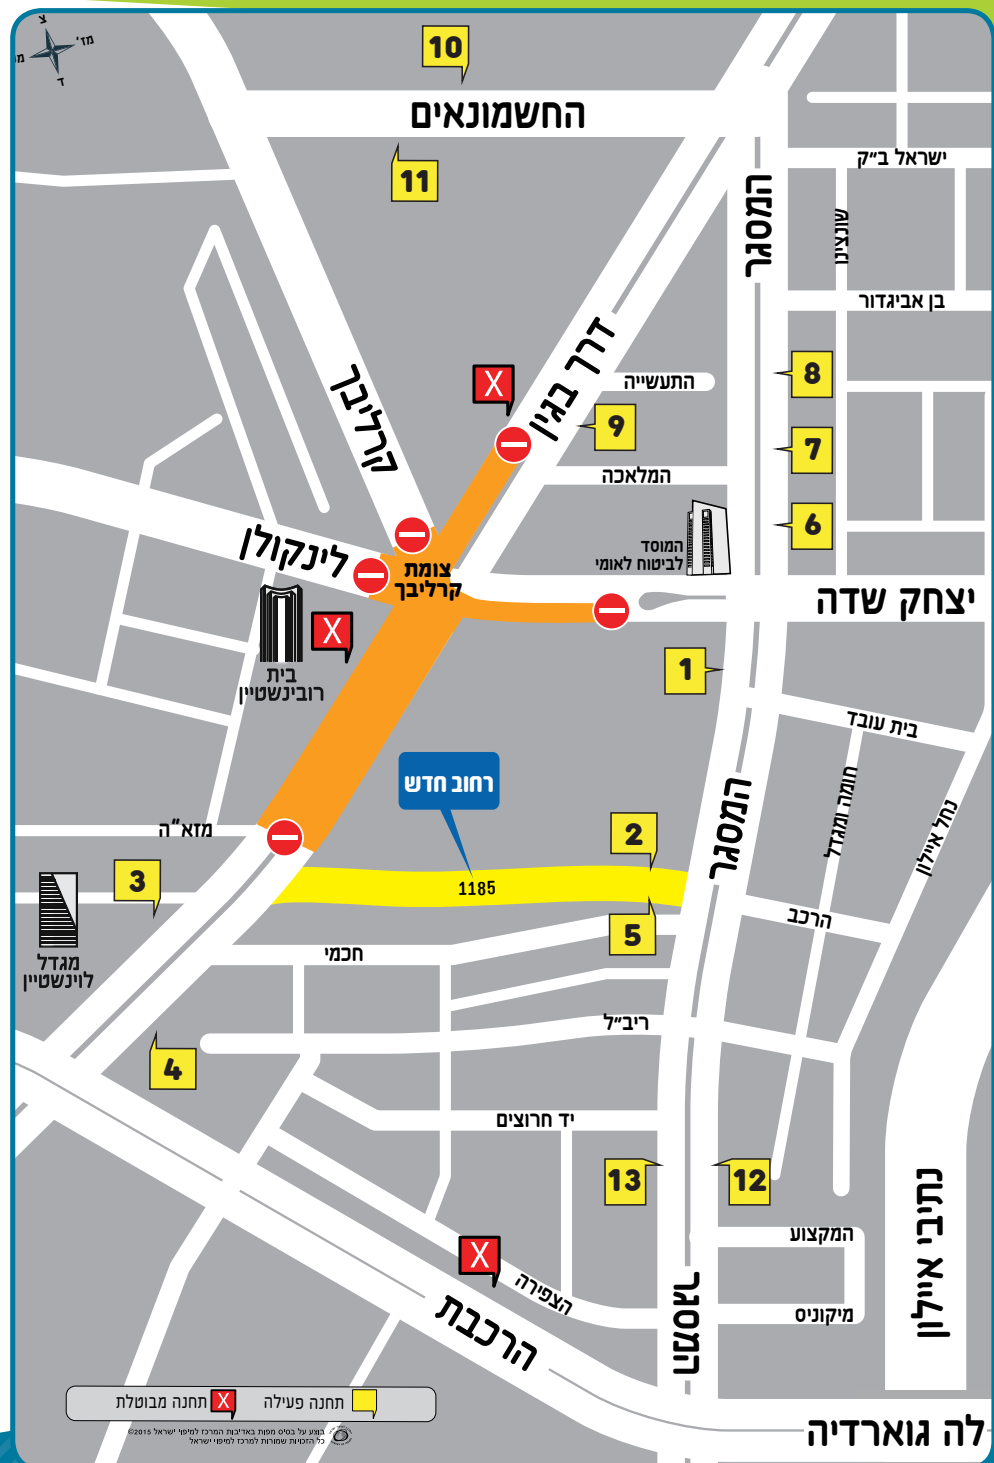

חפת מיקומי תחנות האוטובוסים סמוך "קרליבך" למתחם לקווים המשתנים בלבד*

תחנה	יעד	מפעיל	קו
3 2 1	לוד	קווים	464
8 5 4	הורדה בלבד		
3 2 1	לוד	קווים	474
8 5 4	הורדה בלבד		
3 2 1	הורדה בלבד	X	504
7 5 4	רעננה		
7 5 4	ראש העין	קווים	566
11	הורדה בלבד	X	570
10 9 4	הוד השרון		
3 2 1	תל-אביב-יפו - רידינג	קווים	599
7 5 4	פתח תקווה		
2 1	הורדה בלבד	נתיבי אקספרס	650
2 1	הורדה בלבד	X	700
2 1	הורדה בלבד	X	702
2 1	הורדה בלבד	X	703
2 1	הורדה בלבד	X	808
2 1	הורדה בלבד	X	819
2 1	הורדה בלבד	X	852
2 1	הורדה בלבד	X	872

* קווי המסגר ללא שינוי במסלול ולכן אינם מופיעים בעלון זה

כתובות מדוייקות של מיקומי התחנות בגב חוברת זו

תחנה	יעד	מפעיל	קו
3 1 11	ראשון לציון	X	175
10 9 4	תל-אביב-יפו - מסוף רידינג		
3 1 11	חולון - קריית שרת	X	189
10 9 4	תל-אביב-יפו - מסוף עתידים		
3 2 1	בת ים - מסוף בית עלמין	X	240
6 5 4	בני ברק - קהילות יעקב		
3 2 1	תל-אביב-יפו - ת.מ. חדשה	X	250
7 5 4	ראש העין		
2 1	תל-אביב-יפו - ת.מ. חדשה	X	251
3 1 11	חולון - אזור תעשייה	X	289
10 9 4	תל-אביב-יפו - רכבת אונ'		
3 2 1	תל-אביב-יפו - ת.מ. חדשה	X	350
7 5 4	פתח תקווה - בית רבקה		
10 9 4	תל-אביב-יפו - מסוף רידינג	X	374
3 1	קרית גת	מטרופולין	375
8 4	הורדה בלבד		
3 1	אופקים	מטרופולין	378
8 4	הורדה בלבד		
3 2 1	לוד	קווים	460
8 5 4	הורדה בלבד		
3 2 1	לוד	קווים	462
8 5 4	הורדה בלבד		

אתרו את המיקום העדכני של תחנת האוטובוס שלכם בעזרת הטבלה והמפה לדוגמה: קו 1 של בכיוון בת ים עוצר בתחנות 3 2 1 בכיוון פתח תקווה עוצר בתחנות 6 5 4

תחנה	יעד	מפעיל	קו
3 2 1	מודיעין	קווים	104
8 5 4	הורדה בלבד		
3 2 1	מודיעין	קווים	105
8 5 4	הורדה בלבד		
8 5 4	הורדה בלבד	X	107
3 2 1	מודיעין	קווים	111
8 5 4	הורדה בלבד		
3 2 1	מודיעין	קווים	112
3 1 11	ראשון לציון - קניון הזהב	X	126
9 4	תל-אביב-יפו - אזורי חן		
3 2 1	תל-אביב-יפו - ת.מ. חדשה	X	127
7 5 4	פתח תקווה - בית עלמין ירקון		
3 2 1	בת ים - מסוף בית עלמין	X	141
2 1	תל-אביב-יפו - כרמלית	X	150
3 1 11	ראשון לציון	X	174
10 9 4	תל-אביב-יפו - מסוף רידינג		

תחנה	יעד	מפעיל	קו
3 2 1	בת ים - מסוף ניסנבאום	X	1
6 5 4	פתח תקווה - תחנה מרכזית		
13 1 11	חולון - מודיאון אגד	X	26
12 9	תל-אביב-יפו - קריית חינוך		
3 2 1	בת ים - מסוף בית העלמין	X	40
6 5 4	תל-אביב-יפו - רכבת אונ'		
3 2 1	בת ים - מסוף ניסנבאום	X	42
6 5 4	תל-אביב-יפו - עתידים		
3 2 1	תל-אביב-יפו - ת.מ. חדשה	X	50
6 5 4	פתח תקווה - בית רבקה		
3 2 1	תל-אביב-יפו - ת.מ. חדשה	X	68
7 5 4	קרית אונו		
3 1 11	חולון - קריית שרת	X	89
10 9 4	תל-אביב-יפו - עתידים		
3 2 1	מודיעין	קווים	101
8 5 4	הורדה בלבד		
3 2 1	מודיעין	קווים	103
8 5 4	הורדה בלבד		

תחנה פעילה X תחנה מבוטלת