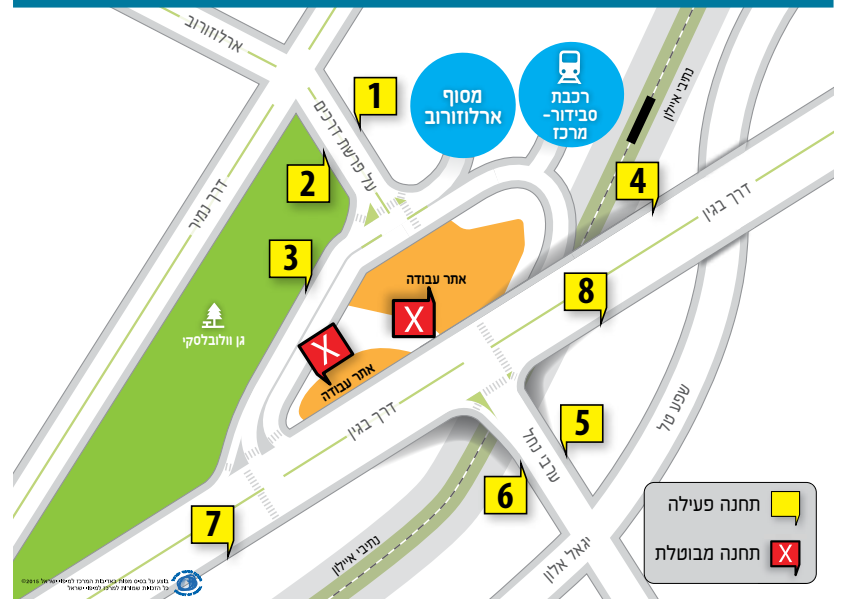

21 20 מתחנות רכבת ההגנה, השלום וסבידור מרכז אל שד' רוטשילד ואל יגאל אלון (סיבוביים).

15 מתחנת רכבת ההגנה אל שד' רוטשילד (סיבובי).

8 משער תחנת רכבת האוניברסיטה אל אזור התעסוקה קריית עתידים וחזרה, בשעות השיא.

יותר חניוני חנה וסע - חניוני חנה וסע חדשים יופעלו בכניסות למטרופולין מהם יופעל שירות למוקדי התעסוקה והמסחר בתל-אביב ובמת-גן.

שירות שאטלים - יופעל מהחניונים בגני יהושע ובחוף תל-ברוך (בתל-אביב) ומאצטדיון המושבה (בפתח-תקווה).

קווי שירות - יופעלו מהחניונים במצפה מודיעין (קווים 130 131) בראשון-לציון (קו 80) ובהרצליה (קו 93).

למידע נוסף: מוקד כל קו 8787*

אתר busline.gov.il

נציגי הסברה בתחנות האוטובוס ובדוכני המידע

שינויים בתחנות מתחם ארלוזורוב

פריסת התחנות באזור תחנת ארלוזורוב

אתרו את המיקום העדכני של הקו שלכם בעזרת הטבלה והמפה לדוגמה: קו 1 של דאן בכיוון בת-ים עוצר בתחנה 4

מס' תחנה	יעד	מפעיל	קו
8 7	אריאל - אוניברסיטה	אפיטם	386
3	בית-שמש	סופרנס	412
3	רמלה - קרית האמנים	קווא	458
3	לוד - תחנת הרכבת	קווא	460
3	לוד - גני אביב	קווא	462
5	מסוף רדינג	קווא	463
4	מסוף רדינג	קווא	466
8 7	פ"ת - תחנה מרכזית	קווא	500
3	שהם	קווא	504
8	רעננה	X	524
4	תחנה מרכזית ת"א	X	525
8	הרצליה - תחנה מרכזית	X	531
4	תחנה מרכזית ת"א	X	561
8	הרצליה - תחנה מרכזית	X	565
4	תחנה מרכזית ת"א	X	567
8	כפר-סבא	X	571
8	הוד-השרון	X	627
8	כפר-סבא - תחנה מרכזית	X	641
4	תחנה מרכזית ת"א	X	642
8	כפר-סבא - תחנה מרכזית	X	921
2	חנה וסע פתח-תקווה אצטדיון המושבה	תנה וסע	